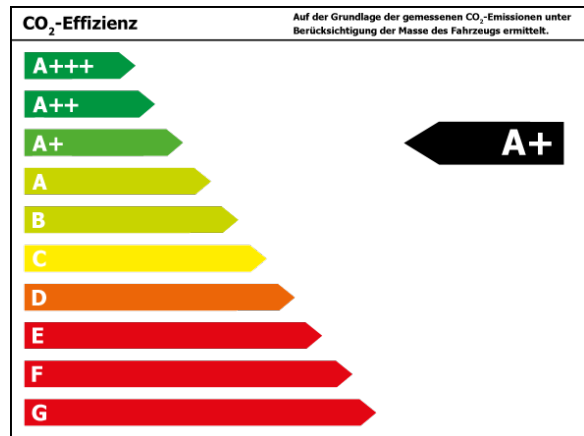

Fahrzeug-Exposé

Autohaus Platzer im Labertal GmbH

Angebotsnummer: 0140443

Ausdruck vom: 26.04.2024

Finanzierungsbeispiel

Fragen Sie nach unseren Finanzierungsangeboten.
Gerne nehmen wir Ihren Gebrauchten in Zahlung !

Bitte beachten Sie, dass bei allen Angaben zum Fahrzeug Irrtümer und Änderungen vorbehalten sind!

Verbrauch

Verbrauch und Emissionen (NEFZ) *

Innerorts* :	2,2 l/100 km
Ausserorts* :	3,2 l/100 km
Kombiniert* :	2,8 l/100 km
CO₂-Emission* :	64,0 g/km

Verbrauch und Emissionen (WLTP) *

CO₂-Emission* :	0 g/km

1Diese E-Auto spezifischen Informationen werden ohne jegliche Gewähr und Haftung bereitgestellt und sind nicht Bestandteil der Fahrzeugbeschreibung und des Angebotes des inserierenden Autohändlers. Die Datenqualität ist maßgeblich davon abhängig, ob das Fahrzeug eindeutig einem Referenztypen zugeordnet werden kann.

*Weitere Informationen zum offiziellen Kraftstoffverbrauch und den offiziellen spezifischen CO₂-Emissionen neuer Personenkraftwagen können dem 'Leitfaden über den Kraftstoffverbrauch, die CO₂-Emissionen und den Stromverbrauch neuer Personenkraftwagen' entnommen werden, der an allen Verkaufsstellen und bei 'Deutsche Automobil Treuhand GmbH' unter www.dat.de unentgeltlich erhältlich ist.